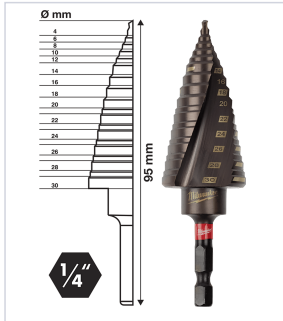

Outillage électroportatif > Consommables d'outillage électroportatif > Foret, mèche et trépan > Foret et mèche >

Foret etage a metaux HSS-TiAIN hexagonal 1/4"

Votre prix : **326,46€** HT

[Voir la fiche technique](#)

Caractéristiques techniques

Support d'utilisation	Acier, Aluminium, Inox, Plastique, Métaux
Forme de la queue	Hexagonale 1/4"
Longueur totale (mm)	95
Spécificité	Pointe rapide strike. 2 flûtes.
Diamètre minimum (mm)	4
Diamètre maximum (mm)	30
Support d'utilisation d'outillage	Acier, Inox, Aluminium, PVC