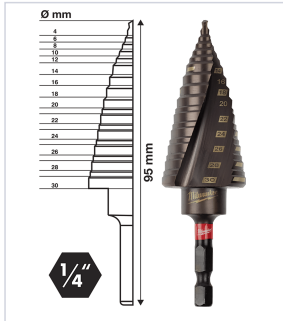

Outillage électroportatif > Consommables d'outillage électroportatif > Foret, mèche et trépan > Foret et mèche >

Foret etage a metaux HSS-TiAIN hexagonal 1/4"

[Voir la fiche technique](#)

Caractéristiques techniques

Support d'utilisation	Acier, Aluminium, Inox, Plastique, Métaux
Forme de la queue	Hexagonale 1/4"
Longueur totale (mm)	95
Spécificité	Pointe rapide strike. 2 flûtes.
Diamètre minimum (mm)	4
Diamètre maximum (mm)	30
Support d'utilisation d'outillage	Acier, Inox, Aluminium, PVC