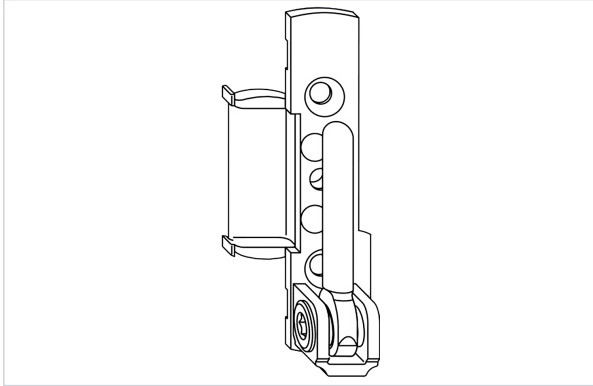

Serrurerie et quincaillerie porte-fenêtre > Accessoires pour la fenêtre > Ferrure fenêtre > Rotation pour ouvrant >

Pivot d'angle dormant EL.HT.18-12.LS

Utilisation en combinaison avec le pivot d'ouvrant FL.HT...
Réglage latéral + / - 2 mm
Utilisable pour axe de ferrage de 9 mm et 13 mm

Votre prix : **5,34€** HT

Caractéristiques produit

Marque	Winkhaus
Pour recouvrement de (en mm)	18
Type de pose	À défoncer
Secteur - Page catalogue	

Caractéristiques techniques

RÉFÉRENCE	SENS	MODÈLE
WIN2144	Gauche	4939921
WIN2145	Droite	4939922