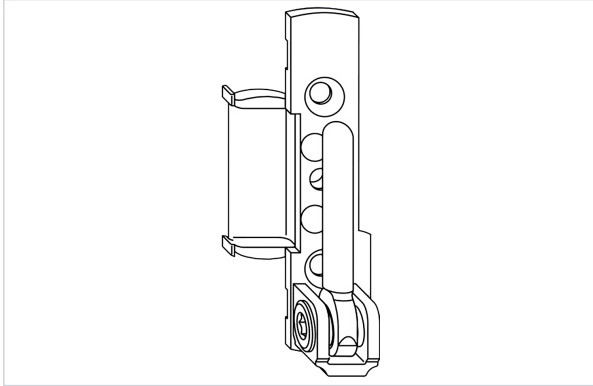

Serrurerie et quincaillerie porte-fenêtre > Accessoires pour la fenêtre > Ferrure fenêtre > Rotation pour ouvrant >

Pivot d'angle dormant EL.HT.18-12.LS

Utilisation en combinaison avec le pivot d'ouvrant FL.HT...
 Réglage latéral + / - 2 mm
 Utilisable pour axe de ferrage de 9 mm et 13 mm

Caractéristiques produit

Marque	Winkhaus
Pour recouvrement de (en mm)	18
Type de pose	À défoncer
Secteur - Page catalogue	

Caractéristiques techniques

RÉFÉRENCE	SENS	MODÈLE
WIN2144	Gauche	4939921
WIN2145	Droite	4939922