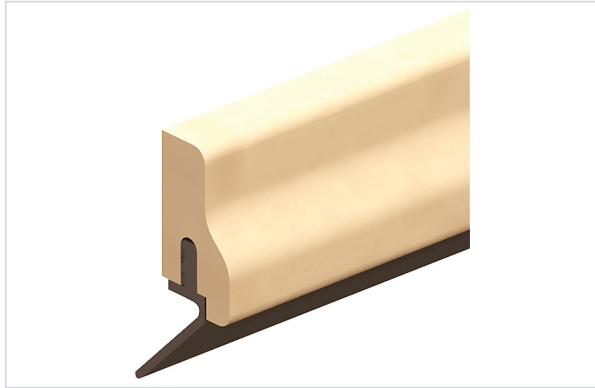

Quincaillerie du bâtiment > Profil, seuil, cornière > Bas de porte >

## Bas de porte a levre TPE

Votre prix : **80,32€** HT

### Caractéristiques techniques

Longueur du profil (en mm)	1000
Matière de la brosse	Caoutchouc
Type de brosse	Souple
Ecart maximum entre la porte et le sol	20
Matière du profil	Hêtre
Hauteur totale du profil (en mm)	37
Épaisseur (mm)	12,50