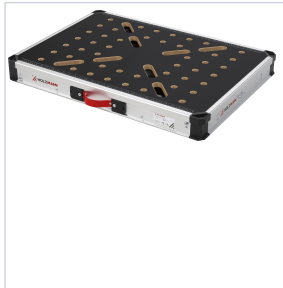

## Table de travail pliable Flex01

Votre prix : **154,69€** HT

[Voir la fiche technique](#)

### Caractéristiques techniques

<b>Matière du plateau</b>	Bois MDF
<b>Spécificité</b>	La table peut être combiné avec d'autres Flex01 pour augmenter sa taille de travail. Système d'ouverture et de pliage rapide. Equipée d'une poignée de transport.
<b>Épaisseur (mm)</b>	18
<b>Poids (kg)</b>	14,800
<b>Hauteur (mm)</b>	885
<b>Largeur (mm)</b>	600
<b>Profondeur (mm)</b>	845