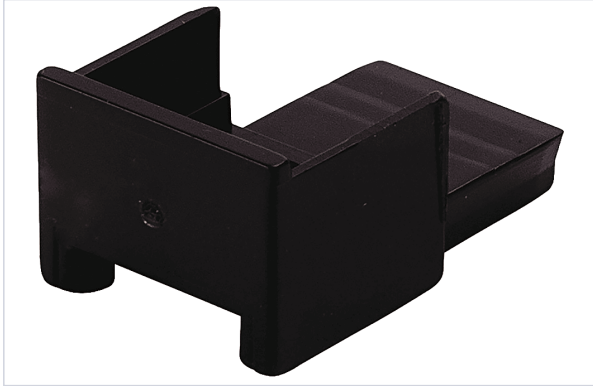

Agencement et aménagement > Aménagement de dressing et placard > Accessoires pour rail profil >

Paire de bouchon d'extremite pour rail FBSSET9300

Caractéristiques produit

Marque	FBSprofilati
Type de pose	En applique
Contenance	2 pcs
Secteur - Page catalogue	

Caractéristiques techniques

RÉFÉRENCE	UTILISATION	COLORIS	PRIX
<u>FBS020</u>	Pour rail droit	Noir mat	8,82 €
<u>FBS021</u>	Pour rail	Marron cuivre	14,62 €
<u>FBS022</u>	Pour rail	Doré	14,62 €