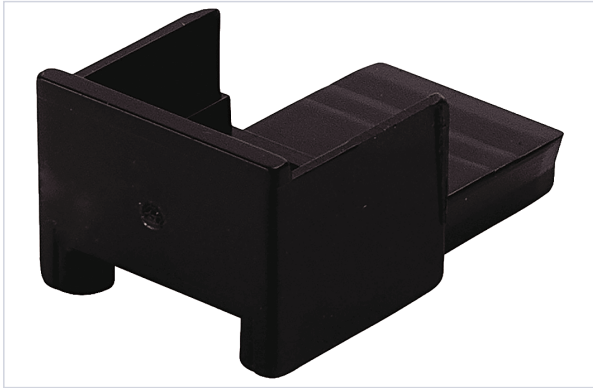

Agencement et aménagement > Aménagement de dressing et placard > Accessoires pour rail profil >

Paire de bouchon d'extremite pour rail FBSSET9300

Caractéristiques produit

Marque	FBSprofilati
Type de pose	En applique
Contenance	2 pcs
Secteur - Page catalogue	

Caractéristiques techniques

RÉFÉRENCE	UTILISATION	COLORIS
<u>FBS020</u>	Pour rail droit	Noir mat
<u>FBS021</u>	Pour rail	Marron cuivre
<u>FBS022</u>	Pour rail	Doré