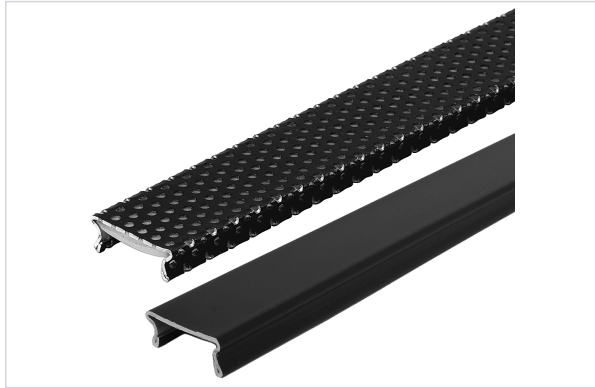

Agencement et aménagement > Profil d'agencement > Nouveautés >

Pack rail + diffuseur perfore droit affleurant FBSSETR1W2081

Caractéristiques produit

Marque	FBSprofilati
Largeur (mm)	16,80
Épaisseur (mm)	9
Longueur (m)	3,000
Type de pose	À encastrer
Type d'encadrement	Perforé
Type de chant	Droit
Secteur - Page catalogue	

Caractéristiques techniques

RÉFÉRENCE	ASPECT FINITION	COLORIS
<u>FBS040</u>	Mat	Noir
<u>FBS041</u>	Satiné	Marron cuivre

RÉFÉRENCE

FBS042

ASPECT FINITION

Mat

COLORIS

Doré