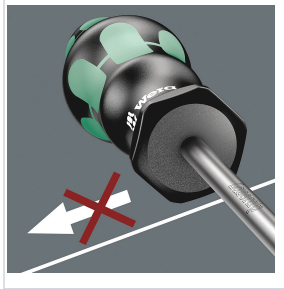

Outillage à main > Outil de serrage > Tournevis >

Tournevis Pozidriv Softfinish

Profil hexagonal empêchant l'outil de rouler. Pointe Lasertip.

[Voir la fiche technique](#)

Caractéristiques produit

| | |
|--------------------------|----------|
| Marque | Wera |
| Forme de l'empreinte | Pozidriv |
| Fabrication européenne | Oui |
| Secteur - Page catalogue | 9-522 |