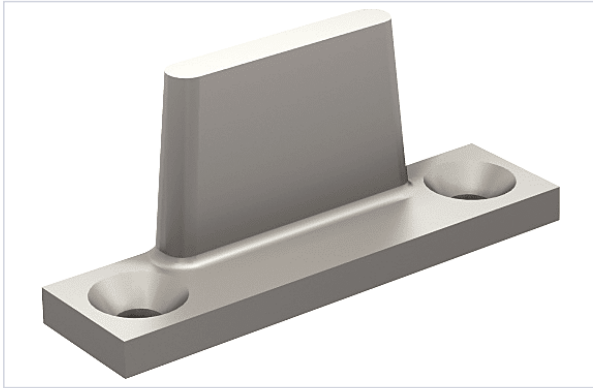

[Porte battante et coulissante](#) > [Porte coulissante](#) > [Guide de porte](#) >

Guide de porte bas

Votre prix : **1,99€** HT

[Voir la fiche technique](#)

FABRIQUÉ
EN FRANCE

Caractéristiques techniques

Fabrication française	Oui
Type de fixation	À visser
Hauteur du support (en mm)	3,7
Largeur du support (en mm)	13
Longueur du support (en mm)	51
Matière	Polyamide
Entraxe de fixation (mm)	39

Caractéristiques produit

Référence	MAT036
Marque	Mantion
Secteur - Page catalogue	7-18