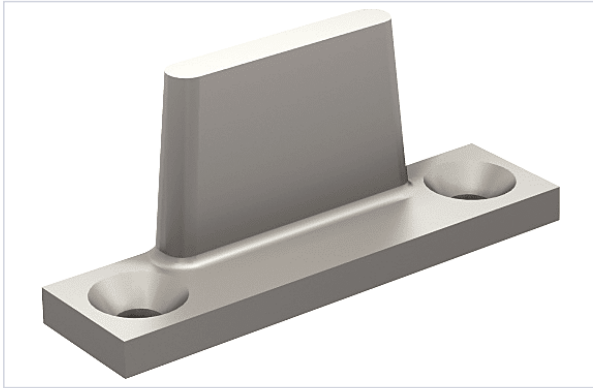

[Porte battante et coulissante](#) > [Porte coulissante](#) > [Guide de porte](#) >

Guide de porte bas

Votre prix : **1,96€** HT

[Voir la fiche technique](#)

FABRIQUÉ
EN FRANCE

Caractéristiques techniques

Fabrication française	Oui
Type de fixation	À visser
Hauteur du support (en mm)	3,7
Largeur du support (en mm)	13
Longueur du support (en mm)	51
Matière	Polyamide
Entraxe de fixation (en mm)	39

Caractéristiques produit

Référence	MAT036
Marque	Mantion
Secteur - Page catalogue	7-18