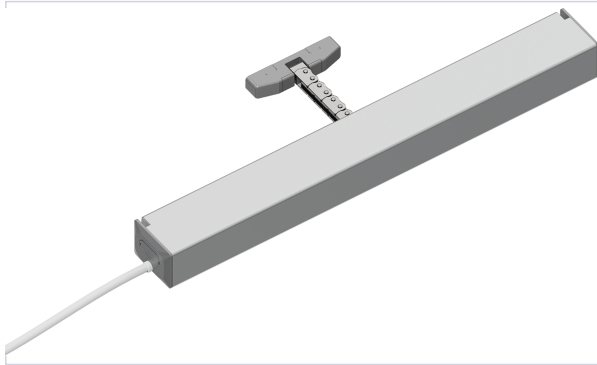

Serrurerie et quincaillerie porte-fenêtre > Accessoires pour la fenêtre > Imposte > Ferme-imposte >

Boitier a chaine Sirius AC synchro ouverture interieure

UCS[®]

Votre prix : **338,64€** HT

Caractéristiques produit

Marque	UCS Ultraflex
Spécificité	Pour une utilisation en mode radio, solution sans fil pratique et performante ! Pensez à compléter votre commande avec une télécommande et un récepteur radio : UCS314 + UCS315 .
Livré(e) avec	1 câble de 2,9 m et 1 carte de contrôle de synchronisation de vitesse
Utilisation	Applicable pour l'ouverture des châssis projetants, abattants, basculants et à l'italienne.
Consommation électrique (en mA)	1400
Modèle	Sirius AC Synchro
Type d'alimentation	Filaire
Largeur du boîtier (en mm)	50
Tension d'alimentation (V)	230
Longueur du boîtier (en mm)	421
Type de ferme-imposte	À chaîne
Force (en N)	300

Vitesse d'ouverture (en m/s)	0,007
Ouverture maximum pour l'aération	4 courses : 130 - 200 - 300 - 400 mm
Épaisseur du boîtier (en mm)	39
Secteur - Page catalogue	

Caractéristiques techniques

RÉFÉRENCE	COLORIS	CODE COULEUR
<u>UCS309</u>	Aluminium	RAL 9005
<u>UCS310</u>	Noir	RAL 9010
<u>UCS311</u>	Blanc	