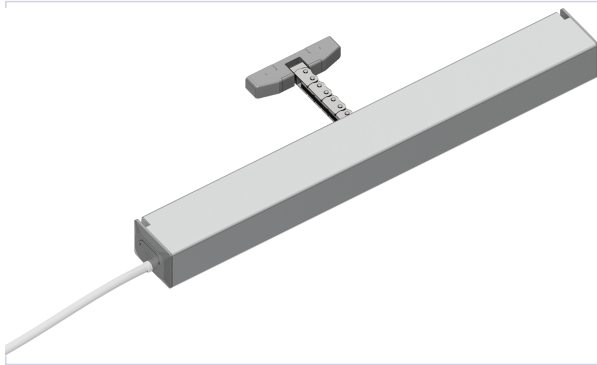

Serrurerie et quincaillerie porte-fenêtre > Accessoires pour la fenêtre > Imposte > Ferme-imposte >

Boitier a chaine Sirius AC synchro ouverture extérieure

UCS[®]

Votre prix : **335,50€** HT

Caractéristiques produit

Marque	UCS Ultraflex
Spécificité	Pour une utilisation en mode radio, solution sans fil pratique et performante ! Pensez à compléter votre commande avec une télécommande et un récepteur radio : UCS314 + UCS315 .
Livré(e) avec	1 câble de 2,9 m et 1 carte de contrôle de synchronisation de vitesse
Utilisation	Applicable pour l'ouverture des châssis projetants, abattants, basculants et à l'italienne.
Consommation électrique (en mA)	1400
Modèle	Sirius AC Synchro
Type d'alimentation	Filaire
Largeur du boîtier (en mm)	50
Tension d'alimentation (V)	230
Longueur du boîtier (en mm)	421
Type de ferme-imposte	À chaîne
Force (en N)	300

Vitesse d'ouverture (en m/s)	0,007
Ouverture maximum pour l'aération	4 courses : 130 - 200 - 300 - 400 mm
Épaisseur du boîtier (en mm)	39
Secteur - Page catalogue	

Caractéristiques techniques

RÉFÉRENCE	COLORIS	CODE COULEUR
<u>UCS306</u>	Aluminium	RAL 9005
<u>UCS307</u>	Noir	RAL 9010
<u>UCS308</u>	Blanc	