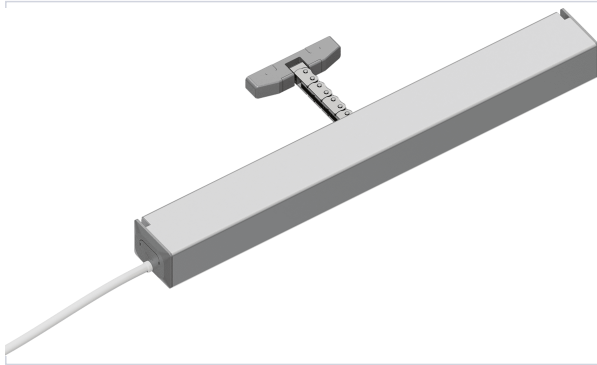

Serrurerie et quincaillerie porte-fenêtre > Accessoires pour la fenêtre > Imposte > Ferme-imposte >

Boitier a chaine Sirius AC ouverture interieure

Votre prix : **309,52€** HT

Caractéristiques produit

Marque	UCS Ultraflex
Spécificité	Pour une utilisation en mode radio, solution sans fil pratique et performante ! Pensez à compléter votre commande avec une télécommande et un récepteur radio : UCS314 + UCS315 .
Livré(e) avec	1 câble de 1,5 m
Utilisation	Applicable pour l'ouverture des châssis projetants, abattants, basculants et à l'italienne.
Consommation électrique (en mA)	1400
Modèle	Sirius AC
Type d'alimentation	Filaire
Largeur du boîtier (en mm)	50
Tension d'alimentation (V)	230
Longueur du boîtier (en mm)	421
Type de ferme-imposte	À chaîne
Force (en N)	300

Vitesse d'ouverture (en m/s)	0,007
Ouverture maximum pour l'aération	4 courses : 130 - 200 - 300 - 400 mm
Épaisseur du boîtier (en mm)	39
Secteur - Page catalogue	

Caractéristiques techniques

RÉFÉRENCE	COLORIS	CODE COULEUR
<u>UCS303</u>	Aluminium	RAL 9005
<u>UCS304</u>	Noir	RAL 9010
<u>UCS305</u>	Blanc	