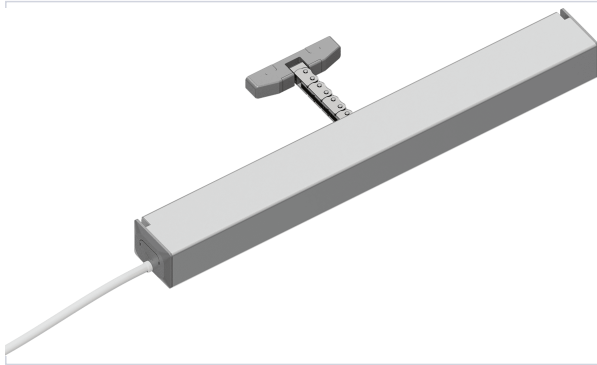

Serrurerie et quincaillerie porte-fenêtre > Accessoires pour la fenêtre > Imposte > Ferme-imposte >

Boitier a chaine Sirius AC ouverture exterieure

UCS[®]

Votre prix : **305,49€** HT

Caractéristiques produit

Marque	UCS Ultraflex
Spécificité	Pour une utilisation en mode radio, solution sans fil pratique et performante ! Pensez à compléter votre commande avec une télécommande et un récepteur radio : UCS314 + UCS315 .
Livré(e) avec	1 câble de 1,5 m
Utilisation	Applicable pour l'ouverture des châssis projetants, abattants, basculants et à l'italienne.
Consommation électrique (en mA)	1400
Modèle	Sirius AC
Type d'alimentation	Filaire
Largeur du boîtier (en mm)	50
Tension d'alimentation (V)	230
Longueur du boîtier (en mm)	421
Type de ferme-imposte	À chaîne
Force (en N)	300

Vitesse d'ouverture (en m/s)	0,007
Ouverture maximum pour l'aération	4 courses : 130 - 200 - 300 - 400 mm
Épaisseur du boîtier (en mm)	39
Secteur - Page catalogue	

Caractéristiques techniques

RÉFÉRENCE	COLORIS	CODE COULEUR
<u>UCS300</u>	Aluminium	RAL 9005
<u>UCS301</u>	Noir	RAL 9010
<u>UCS302</u>	Blanc	