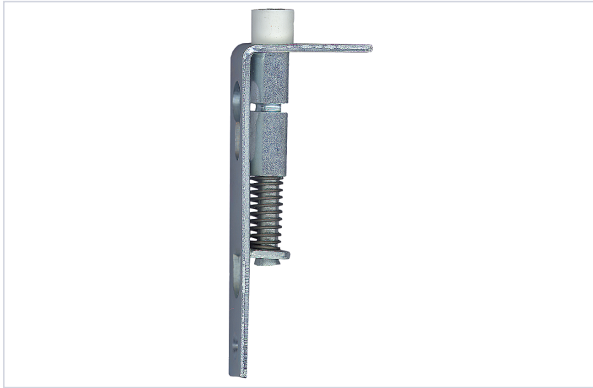

Porte battante et coulissante > Porte coulissante > Guide de porte >

## Guide haut a roulette

Votre prix : **16,17€** HT

### Caractéristiques techniques

<b>Matière du support</b>	Acier
<b>Nombre d'olives</b>	1
<b>Diamètre de l'olive (mm)</b>	10
<b>Matière de l'olive</b>	Nylon