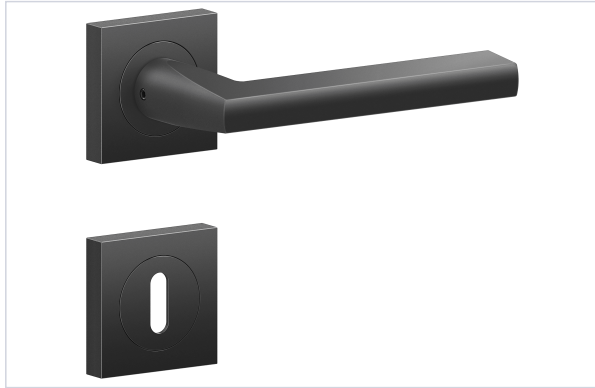

Serrurerie et quincaillerie porte-fenêtre > Poignée de porte > Poignée et bouton pour porte > Poignée et boutons sur rosace >

Ensemble sur rosace Montana

Caractéristiques produit

Aspect finition	Mat
Épaisseur de la rosace (mm)	10
Largeur de la rosace (mm)	52
Hauteur de la rosace (mm)	52
Longueur de la béquille (mm)	132
Ressort de rappel	Oui
Épaisseur minimum du vantail (mm)	38
Saillie (mm)	61
Catégorie d'utilisation	Grade 3 - Fréquence élevée
Forme de la rosace	Carré
Carré (mm)	7

Modèle	Montana
Épaisseur maximum du vantail (mm)	48
Coloris	Noir
Matière	Inox
Secteur - Page catalogue	

Caractéristiques techniques

RÉFÉRENCE	FONCTION	PRIX
<u>KAC039</u>	Clé L	197,09 €
<u>KAC040</u>	Clé I	197,09 €
<u>KAC041</u>	Condamnation	236,42 €