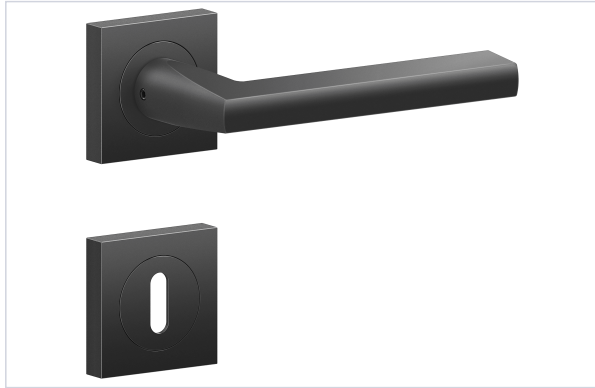

Serrurerie et quincaillerie porte-fenêtre > Poignée de porte > Poignée et bouton pour porte > Poignée et boutons sur rosace >

Ensemble sur rosace Montana

Caractéristiques produit

Aspect finition	Mat
Épaisseur de la rosace (mm)	10
Largeur de la rosace (mm)	52
Hauteur de la rosace (mm)	52
Longueur de la béquille (mm)	132
Ressort de rappel	Oui
Épaisseur minimum du vantail (mm)	38
Saillie (mm)	61
Catégorie d'utilisation	Grade 3 - Fréquence élevée
Forme de la rosace	Carré
Carré (mm)	7

Modèle	Montana
Épaisseur maximum du vantail (mm)	48
Coloris	Noir
Matière	Inox
Secteur - Page catalogue	

Caractéristiques techniques

RÉFÉRENCE	FONCTION
<u>KAC039</u>	Clé L
<u>KAC040</u>	Clé I
<u>KAC041</u>	Condamnation