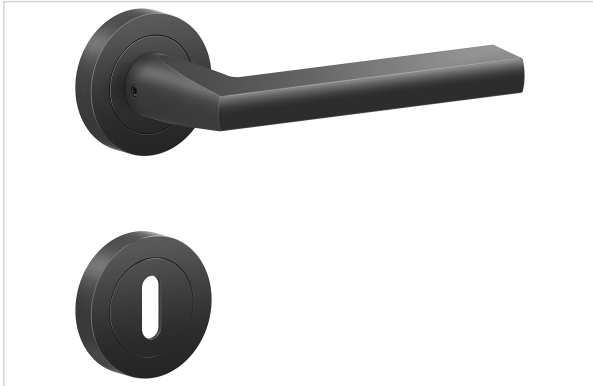

Serrurerie et quincaillerie porte-fenêtre > Poignée de porte > Poignée et bouton pour porte > Poignée et boutons sur rosace >

Ensemble sur rosace Montana

Caractéristiques produit

Aspect finition	Mat
Épaisseur de la rosace (mm)	10
Longueur de la béquille (mm)	132
Ressort de rappel	Oui
Épaisseur minimum du vantail (mm)	38
Saillie (mm)	61
Catégorie d'utilisation	Grade 3 - Fréquence élevée
Forme de la rosace	Ronde
Carré (mm)	7
Modèle	Montana
Épaisseur maximum du vantail (mm)	48

Diamètre de la rosace (mm)	52
Matière	Inox
Secteur - Page catalogue	

Caractéristiques techniques

RÉFÉRENCE	FONCTION	COLORIS	PRIX
<u>KAC033</u>	Clé L	Noir	137,87 €
<u>KAC034</u>	Clé I	Noir	137,87 €
<u>KAC035</u>	Condamnation	Noir	177,20 €
<u>KAC036</u>	Clé L	Gris titane	150,55 €
<u>KAC037</u>	Clé I	Gris titane	150,55 €
<u>KAC038</u>	Condamnation	Gris titane	189,88 €