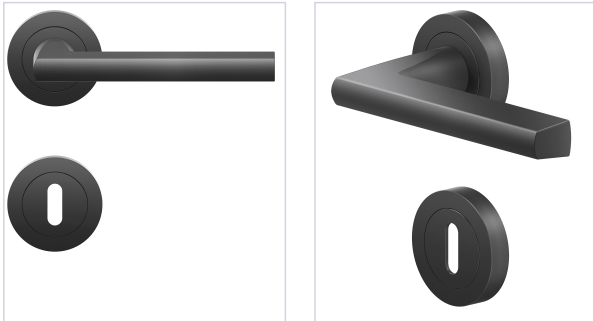

Serrurerie et quincaillerie porte-fenêtre > Poignée de porte > Poignée et bouton pour porte > Poignée et boutons sur rosace >

Ensemble sur rosace Montana

Caractéristiques produit

Aspect finition	Mat
Épaisseur de la rosace (mm)	10
Longueur de la béquille (mm)	132
Ressort de rappel	Oui
Épaisseur minimum du vantail (mm)	38
Saillie (mm)	61
Catégorie d'utilisation	Grade 3 - Fréquence élevée
Forme de la rosace	Ronde
Carré (mm)	7
Modèle	Montana
Épaisseur maximum du vantail (mm)	48

Diamètre de la rosace (mm)	52
Matière	Inox
Secteur - Page catalogue	

Caractéristiques techniques

RÉFÉRENCE	FONCTION	COLORIS	PRIX
<u>KAC033</u>	Clé L	Noir	137,87 €
<u>KAC034</u>	Clé I	Noir	137,87 €
<u>KAC035</u>	Condamnation	Noir	177,20 €
<u>KAC036</u>	Clé L	Gris titane	150,55 €
<u>KAC037</u>	Clé I	Gris titane	150,55 €
<u>KAC038</u>	Condamnation	Gris titane	189,88 €