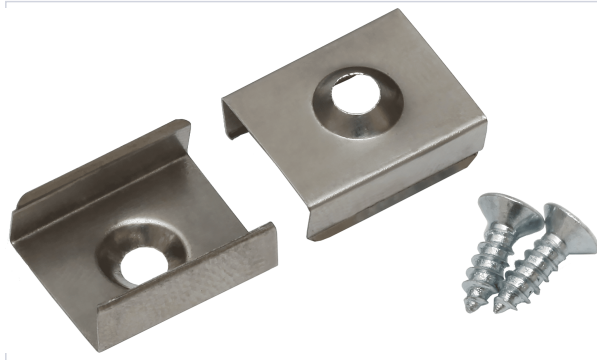

Porte battante et coulissante > Embout pour rail > Nouveautés >

Clip de fixation pour SLIM 8 et SMART IN 10

Votre prix : **0,80€** HT

Caractéristiques techniques

Matière	Inox
Articles associés	Gamme Slim 8 et Smart In 10.

Caractéristiques produit

Référence	TOM090
Marque	Topmet