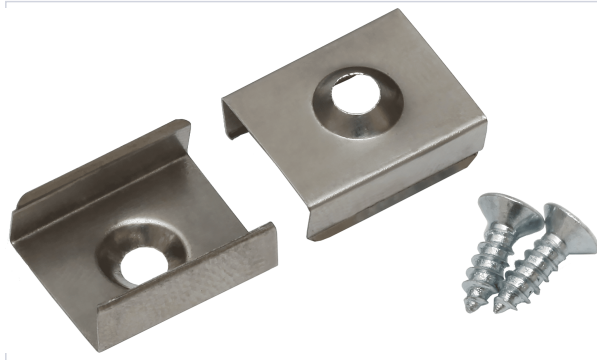

Porte battante et coulissante > Embout pour rail > Nouveautés >

## Clip de fixation pour SLIM 8 et SMART IN 10

### Caractéristiques techniques

<b>Matière</b>	Inox
<b>Articles associés</b>	Gamme Slim 8 et Smart In 10.