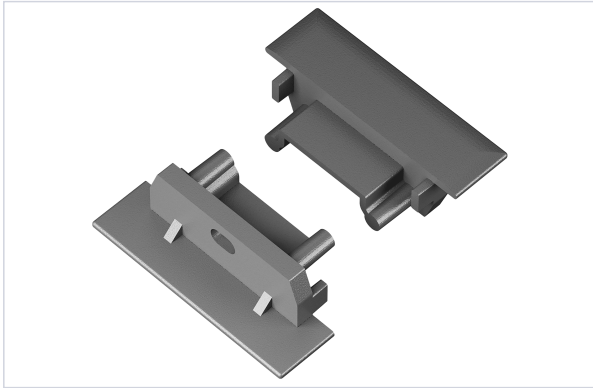

Porte battante et coulissante > Embout pour rail > Nouveautés >

Embout de finition GROOVE 14

Caractéristiques produit

Marque	Topmet
Matière	ABS
Modèle	Groove 14
Secteur - Page catalogue	

Caractéristiques techniques