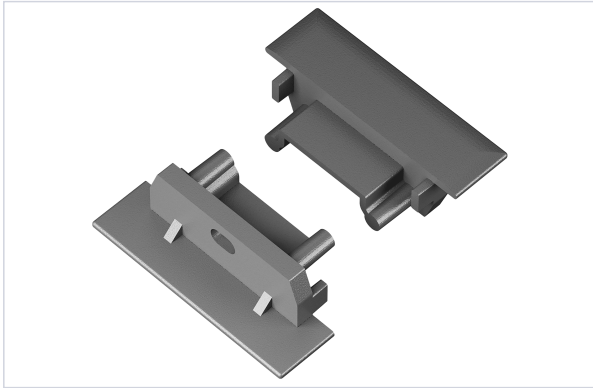

[Porte battante et coulissante](#) > [Embout pour rail](#) > [Nouveautés](#) >

## Embout de finition GROOVE 14

### Caractéristiques produit

Marque	Topmet
Matière	ABS
Modèle	Groove 14
Secteur - Page catalogue	