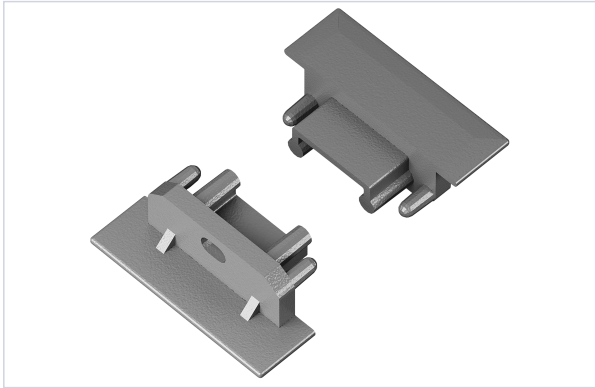

Porte battante et coulissante > Embout pour rail > Nouveautés >

## Embout de finition GROOVE 10

### Caractéristiques produit

Marque	Topmet
Matière	ABS
Modèle	Groove 10
Secteur - Page catalogue	