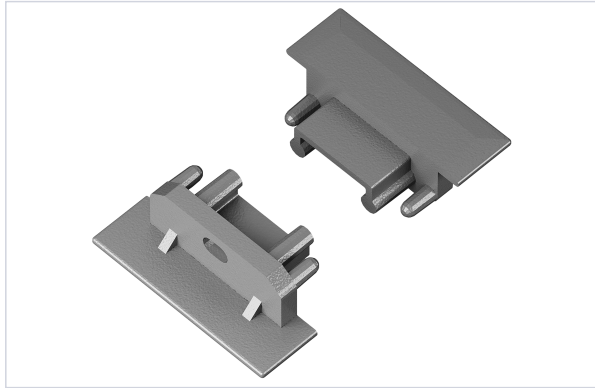

Porte battante et coulissante > Embout pour rail > Nouveautés >

Embout de finition GROOVE 10

Caractéristiques produit

Marque	Topmet
Matière	ABS
Modèle	Groove 10
Secteur - Page catalogue	

Caractéristiques techniques

RÉFÉRENCE	COLORIS
<u>TOM054</u>	Argent
<u>TOM055</u>	Noir
<u>TOM056</u>	Blanc