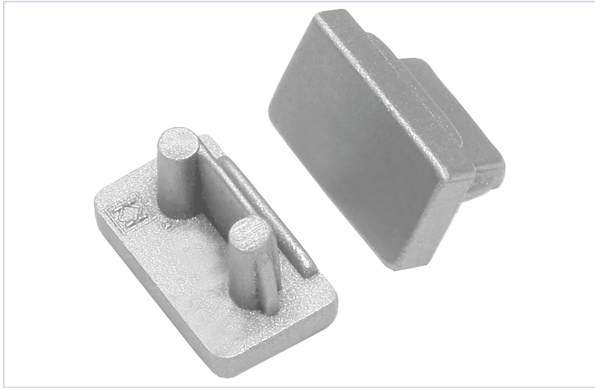

Porte battante et coulissante > Embout pour rail > Nouveautés >

Embout de finition SLIM 8

Caractéristiques produit

Marque	Topmet
Matière	ABS
Modèle	Slim 8
Secteur - Page catalogue	

Caractéristiques techniques