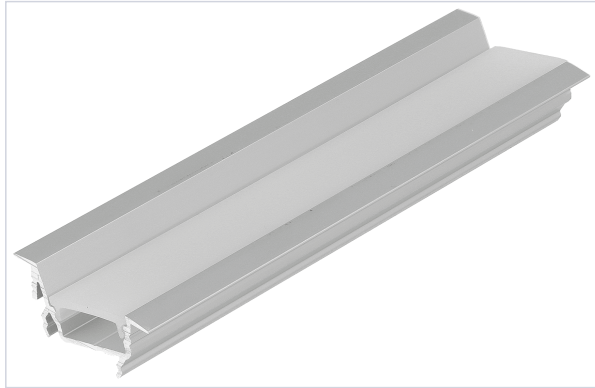

Agencement et aménagement > Profil d'agencement > Nouveautés >

Profil + diffuseur chant incline **DIAGONAL 14**

Caractéristiques produit

Marque	Topmet
Matière	Aluminium
Type de chant	Incliné
Modèle	Diagonal 14
Type de pose	À encastrer
Longueur (mm)	3000
Hauteur (mm)	12,70
Largeur (mm)	30
Secteur - Page catalogue	

Caractéristiques techniques

RÉFÉRENCE	COLORIS	DIFFUSEUR	PRIX
<u>TOM070</u>	Argent	Opaque	56,38 €

RÉFÉRENCE	COLORIS	DIFFUSEUR	PRIX
<u>TOM071</u>	Noir	Opaque	73,84 €
<u>TOM072</u>	Noir	Noir	77,95 €
<u>TOM073</u>	Blanc	Opaque	74,49 €