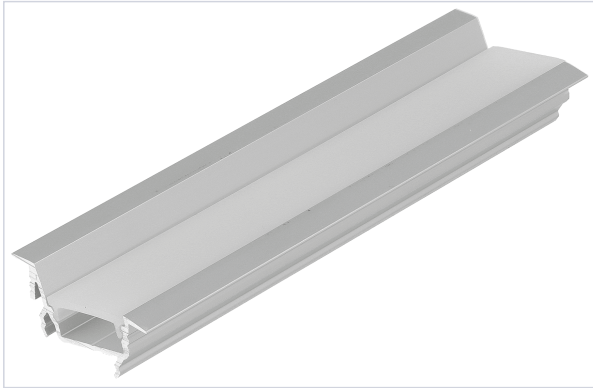

Agencement et aménagement > Profil d'agencement > Nouveautés >

Profil + diffuseur chant incline **DIAGONAL 14**

Caractéristiques produit

Marque	Topmet
Matière	Aluminium
Type de chant	Incliné
Modèle	Diagonal 14
Type de pose	À encastrer
Longueur (mm)	3000
Hauteur (mm)	12,70
Largeur (mm)	30
Secteur - Page catalogue	

Caractéristiques techniques

RÉFÉRENCE	COLORIS	DIFFUSEUR
<u>TOM070</u>	Argent	Opaque

RÉFÉRENCE	COLORIS	DIFFUSEUR
<u>TOM071</u>	Noir	Opaque
<u>TOM072</u>	Noir	Noir
<u>TOM073</u>	Blanc	Opaque