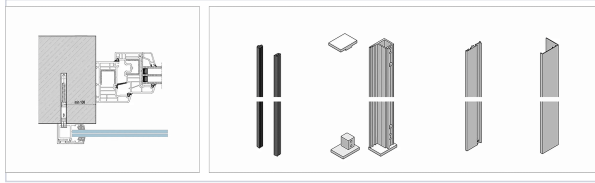

Agencement et aménagement > Aménagement de dressing et placard > Accessoires pour rail profil >

Kit garde corps fenetre applique

Votre prix : **470,40€** HT

Caractéristiques techniques

Matière	Aluminium Mat / AL97
Type de pose	En applique
Hauteur (mm)	1100
Spécificité	Capacité: Verre de 66.2/4 largeur maximum : 1300 mm. Verre de 88.2/4 largeur maximum : 1600 mm. Verre de 1010.2/4 largeur maximum : 2500 mm.
Composition	- 2 Profils alu et parrecloses - 3 jeux de joint pour les 3 longueurs