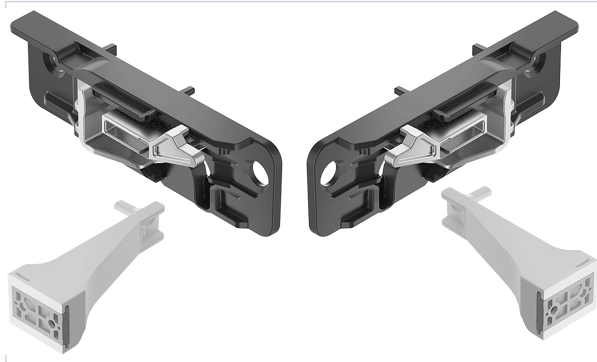

Agencement et aménagement > Aménagement de cuisine > Accessoire pour tiroir >

## Boitier de verrouillage bilatéral

Votre prix : **38,62€** HT

### Caractéristiques produit

Marque	Hettich
Utilisation	Pour verrouillage bilatéral
Secteur - Page catalogue	

### Caractéristiques techniques

RÉFÉRENCE	COMPOSITION	COLORIS
<b><u>HET9604</u></b>	<ul style="list-style-type: none"> <li>• 1 jeu d'activateurs avec plaque de fixation inclus, à gauche / à droite</li> <li>• 1 jeu de boîtiers, à gauche / à droite</li> </ul>	<b>Blanc</b>
<b><u>HET9605</u></b>	<ul style="list-style-type: none"> <li>• 1 jeu d'activateurs avec plaque de fixation inclus, à gauche / à droite</li> <li>• 1 jeu de boîtiers, à gauche / à droite</li> </ul>	<b>Gris anthracite</b>