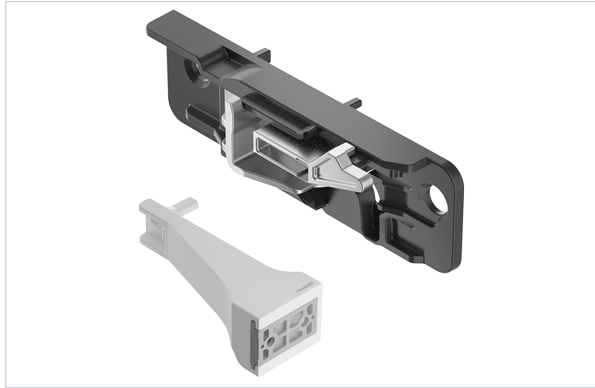

Agencement et aménagement > Aménagement de cuisine > Accessoire pour tiroir >

Boitier de verrouillage Unilateral

Caractéristiques produit

Marque	Hettich
Composition	<ul style="list-style-type: none"> • 1 activateur avec plaque de fixation inclus • 1 boîtier, à droite
Utilisation	Pour verrouillage unilatéral, à droite
Secteur - Page catalogue	

Caractéristiques techniques

RÉFÉRENCE	COLORIS
<u>HET9602</u>	Blanc
<u>HET9603</u>	Gris anthracite