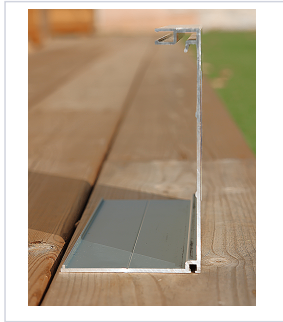

Agencement et aménagement > Profil d'agencement > Nouveautés >

Profil de finition lateral avec parre goutte pour Defender 810 FR Lg 3000 mm

Caractéristiques techniques

Largeur (mm)	74
Hauteur (mm)	127
Articles associés	Profil LOL002
Matière	Aluminium Mat / AL97
Longueur (mm)	3000

Caractéristiques produit

Référence	LOL017
Marque	Logli Massimo