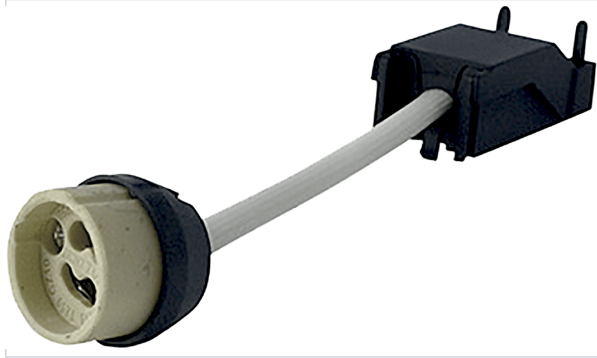

Serrurerie et quincaillerie porte-fenêtre > Poignée de porte > Accessoire pour béquille > Douille >

Douille automatique ceramique

MIIDEX
LIGHTING

Votre prix : **6,22€** HT

[Voir la fiche technique](#)

Caractéristiques techniques

Diamètre de la douille (en mm)	30,50
Spécificité	Compatible avec culot GU10 et GZ10
Longueur de la douille (mm)	190
Matière	Céramique

Caractéristiques produit

Référence	MII055
Marque	Miidex
Secteur - Page catalogue	12-38