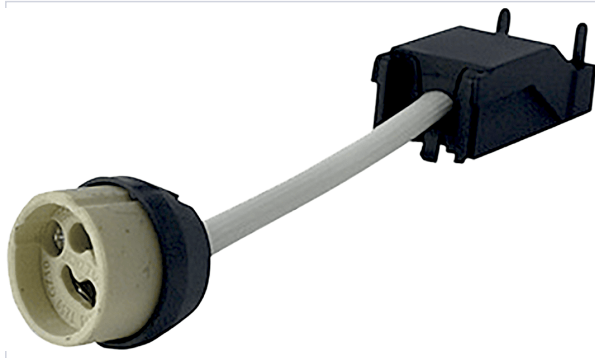

Serrurerie et quincaillerie porte-fenêtre > Poignée de porte > Accessoire pour béquille > Douille >

Douille automatique ceramique

MIIDEX
LIGHTING

[Voir la fiche technique](#)

Caractéristiques techniques

Diamètre de la douille (en mm)	30,50
Spécificité	Compatible avec culot GU10 et GZ10
Longueur de la douille (mm)	190
Matière	Céramique

Caractéristiques produit

Référence	MII055
Marque	Miidex
Secteur - Page catalogue	12-38