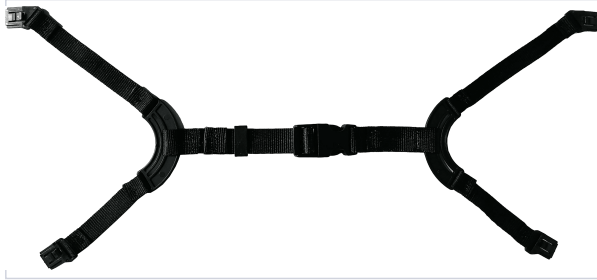

Vêtement de travail et EPI > Protection de la tête > Accessoire pour casque de chantier >

Jugulaire pour casque IRIS2 et KARA

Votre prix : **32,66€** HT

[Voir la fiche technique](#)

FABRIQUÉ
EN FRANCE

Caractéristiques techniques

Matière	Tissu synthétique
Coloris	Noir
Taille ajustable	Oui
Norme EN 397	Oui
Fixation de la jugulaire	Boucle flash
Nombre de points de fixation	4
Articles associés	Adaptable sur casque Iris2 AUB001 , AUB002 et Kara AUB003 .
Fabrication française	Oui