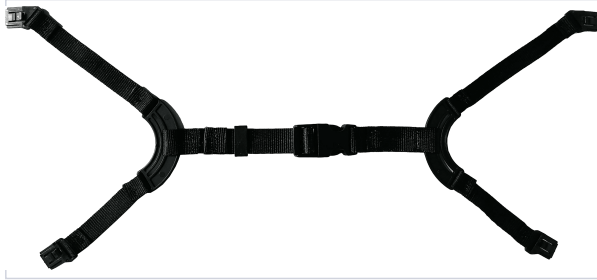

Vêtement de travail et EPI > Protection de la tête > Accessoire pour casque de chantier >

Jugulaire pour casque IRIS2 et KARA

[Voir la fiche technique](#)

FABRIQUÉ
EN FRANCE

Caractéristiques techniques

Matière	Tissu synthétique
Coloris	Noir
Taille ajustable	Oui
Norme EN 397	Oui
Fixation de la jugulaire	Boucle flash
Nombre de points de fixation	4
Articles associés	Adaptable sur casque Iris2 AUB001 , AUB002 et Kara AUB003 .
Fabrication française	Oui

Caractéristiques produit

Référence	AUB004
------------------	---------------

Marque

Auboueix