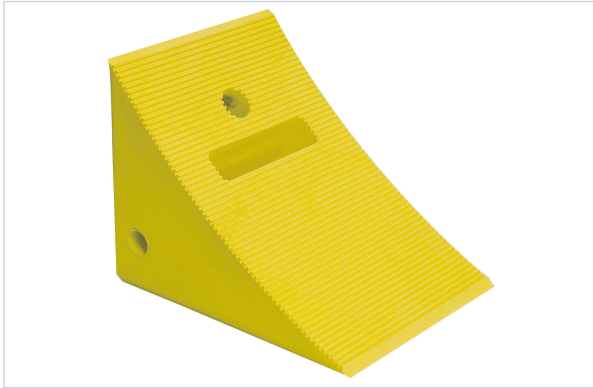

Consommables de chantier > Vis et chevilles > Cale >

Cale d'immobilisation pour VL et PL

Forte adhérence au sol et sous le pneu.
Résistant à la chaleur et aux UV.

Votre prix : **213,67€** HT

[Voir la fiche technique](#)

Caractéristiques techniques

Matière	SEBS
Utilisation	Positionnée en butée pour protéger les véhicules, elle permet d'immobiliser les VL et PL lorsqu'ils sont à l'arrêt.
Coloris	Jaune
Type de cale	D'immobilisation
Épaisseur (mm)	250
Longueur (mm)	175
Largeur (mm)	190

Caractéristiques produit

Référence	EXO72720
------------------	-----------------

Marque

Wattelez