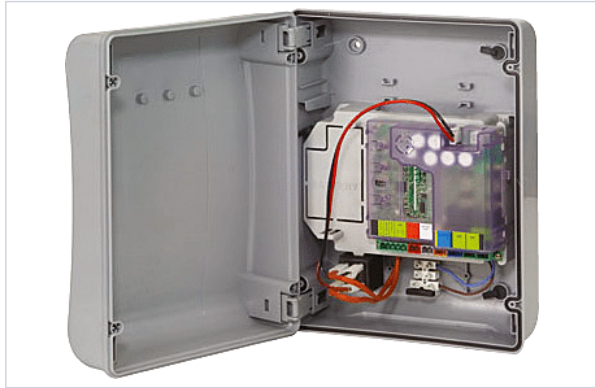

Contrôle d'accès et domotique > Carte électronique > Nouveautés >

Coffret électronique E024S

[Voir la fiche technique](#)

GARANTIE
2
ANS

Caractéristiques techniques

Garantie	2 ans
Articles associés	Pour moteur : 391, S418, 413, 415, 390, 770, S800H, S450H.
Modèle	E024S
Utilisation	Carte Electronique pour remplacement sans coffret destiné aux installations de motorisation portail battant 24V.
Spécificité	E024S peut commander 1 ou 2 moteurs 24VCC, charge maximum des accessoires : 24VCC 250mA. En coffret.
Tension d'alimentation (V)	230

Caractéristiques produit