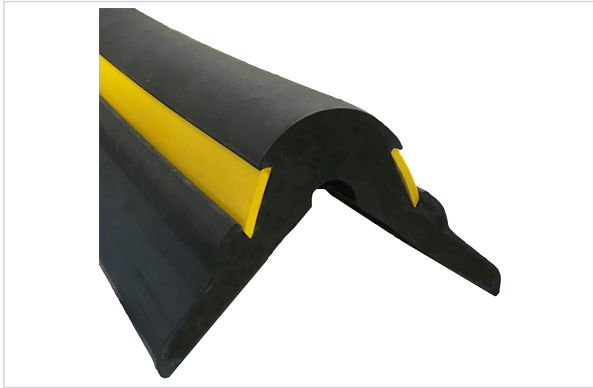

Quincaillerie pour l'extérieur > Équipement du parking et voirie > Protection de mur et de poteau >

Protection murale d'angle Pargom

Votre prix : **254,62€** HT

[Voir la fiche technique](#)

Caractéristiques techniques

Matière	SEBS / PVC
Utilisation	Industrie, Maintenance et protection de Bâtiments, Parkings, Logistique
Coloris	Noir, Jaune
Épaisseur (mm)	10
Longueur (mm)	1200
Largeur (mm)	70
Type de protection	Contre les chocs

Caractéristiques produit

Référence	WAT0080
------------------	----------------

Marque

Wattelez