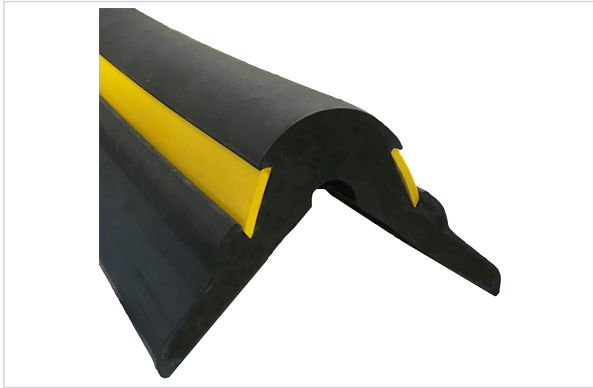

Quincaillerie pour l'extérieur > Équipement du parking et voirie > Protection de mur et de poteau >

Protection murale d'angle Pargom

[Voir la fiche technique](#)

Caractéristiques techniques

Matière	SEBS / PVC
Utilisation	Industrie, Maintenance et protection de Bâtiments, Parkings, Logistique
Coloris	Noir, Jaune
Épaisseur (mm)	10
Longueur (mm)	1200
Largeur (mm)	70
Type de protection	Contre les chocs

Caractéristiques produit

Référence	WAT0080
------------------	----------------

Marque

Wattelez