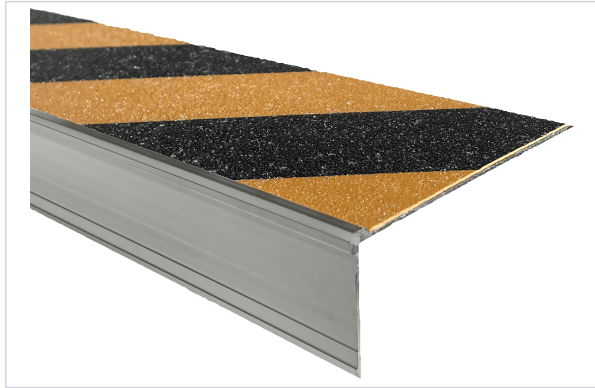

Quincaillerie du bâtiment > Profil, seuil, cornière > Nez de marche >

Nez de marche Photolum

Repérage nocturne de l'escalier grâce au profil photoluminescent.

[Voir la fiche technique](#)

Caractéristiques techniques

Type de fixation	À visser, À coller
Largeur totale (en mm)	110,50
Épaisseur (mm)	40,50
Longueur (m)	3,000
Largeur de l'antidérapant (en mm)	100
Pré-percé	Oui
Pour l'extérieur	Oui
Pour l'intérieur	Oui
Coloris	Noir, Jaune
Matière	Aluminium

Caractéristiques produit

Référence

WAT1172

Marque

Wattelez