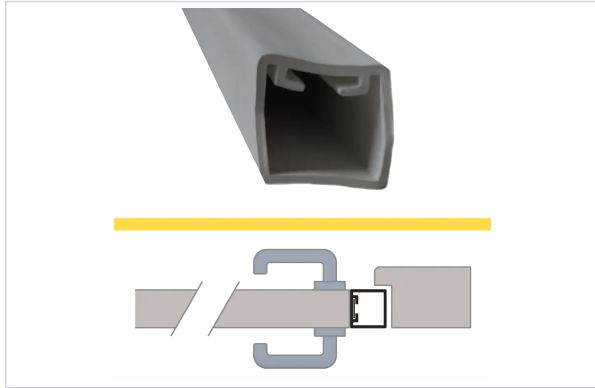

Serrurerie et quincaillerie porte-fenêtre > Accessoires pour la porte > Joint anti-pince-doigt ou de battement >

Joint anti-pince doigt pour porte coupe-feu

Discret et esthétique : n'empiète pas sur le passage.

[Voir la fiche technique](#)

Caractéristiques produit

Marque	Wattelez
Matière	SEBS
Utilisation	Porte bois simple épaisseur 40 mm
Coloris	Noir
Type d'ouverture du vantail	Battante
Type de fixation	À visser
Usage	Intérieur, Extérieur
Secteur - Page catalogue	

Caractéristiques techniques

RÉFÉRENCE	LONGUEUR (M)	LARGEUR (MM)	PRIX
WAT083	1,400	40	146,03 €

RÉFÉRENCE	LONGUEUR (M)	LARGEUR (MM)	PRIX
<u>WAT0831</u>	1,200	36	209,86 €