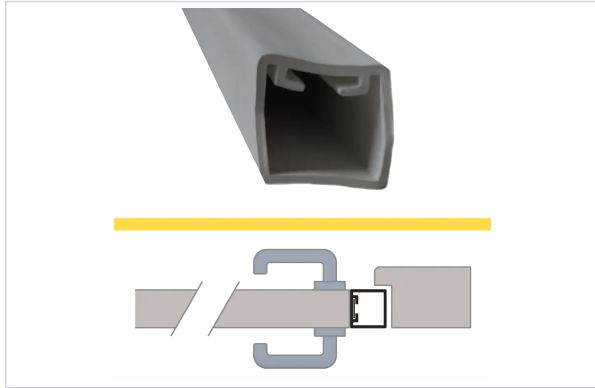

## Joint anti-pince doigt pour porte coupe-feu

Discret et esthétique : n'empiète pas sur le passage.

[Voir la fiche technique](#)

### Caractéristiques produit

Marque	Wattelez
Matière	SEBS
Utilisation	Porte bois simple épaisseur 40 mm
Coloris	Noir
Type d'ouverture du vantail	Battante
Type de fixation	À visser
Usage	Intérieur, Extérieur
Secteur - Page catalogue	

### Caractéristiques techniques

RÉFÉRENCE	LONGUEUR (M)	LARGEUR (MM)
<b>WAT083</b>	<b>1,400</b>	<b>40</b>

RÉFÉRENCE	LONGUEUR (M)	LARGEUR (MM)
<u>WAT0831</u>	1,200	36