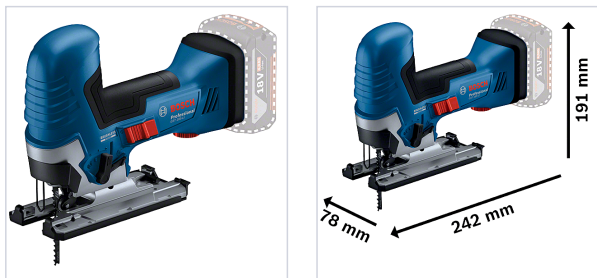

Outillage électroportatif > Électroportatif > Scies > Scie sauteuse >

Scie sauteuse GST 18V-125 S

Conception robuste et moteur sans charbon pour une très grande autonomie et une plus longue durée de vie. Grande facilité d'utilisation et fonctions essentielles telles que porte-lame SDS, LED d'éclairage, mouvement pendulaire à 4 positions, présélection de vitesse.

GARANTIE
3
ANS
SANS CONDITIONS

Votre prix : **456,50€** HT

Caractéristiques techniques

Chargeur inclus	Non
Variateur de vitesse	Oui
Led intégrée	Oui
Type de poignée	Pommeau
Cadence de coupe minimum (en cp/min)	500
Cadence de coupe maximum (en cp/min)	3500
Tension d'alimentation (V)	18
Capacité de coupe bois (mm)	125
Poids (kg)	1,900
Format	Coffret de transport

Type d'alimentation	Sur batterie
Garantie	3 ans sous conditions
Nombre de batterie(s) incluse(s)	Aucune
Accessoire(s) inclus	1 set d'aspiration, 1 pare-éclats et 1 lame
Modèle	GST 18V-125 S
Course de la lame (mm)	26