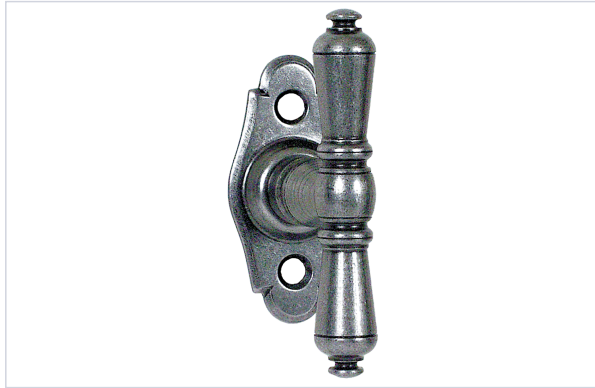

Serrurerie et quincaillerie porte-fenêtre > Accessoires pour la fenêtre > Poignée et bouton de fenêtre >

Bouton de fenetre Languedoc

Votre prix : **30,75€** HT

Caractéristiques techniques

Coloris	Patiné cémenté
Entraxe de fixation (mm)	43
Largeur de la rosace (mm)	35
Hauteur de la rosace (mm)	80
Forme de la rosace	Ovale
Carré (mm)	7
Modèle	Languedoc
Livré(e) avec	Vis

Caractéristiques produit

Référence	BOV136
Marque	Bouvet

Secteur - Page catalogue

3-49