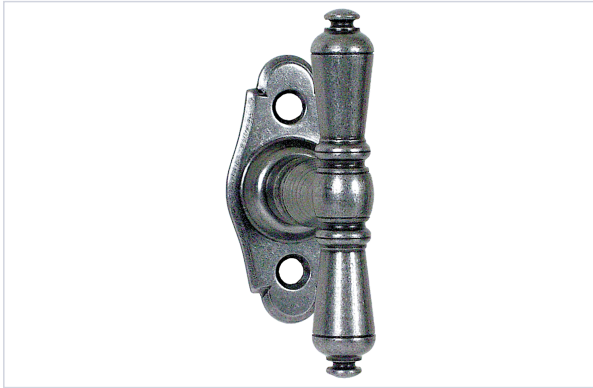

Serrurerie et quincaillerie porte-fenêtre > Accessoires pour la fenêtre > Poignée et bouton de fenêtre >

## Bouton de fenetre Languedoc

### Caractéristiques techniques

Coloris	Patiné cémenté
Entraxe de fixation (mm)	43
Largeur de la rosace (mm)	35
Hauteur de la rosace (mm)	80
Forme de la rosace	Ovale
Carré (mm)	7
Modèle	Languedoc
Livré(e) avec	Vis