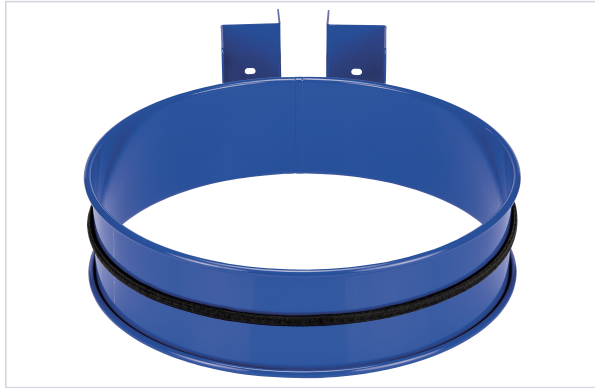

Droguerie et Entretien > Poubelle et benne > Poubelle et conteneur >

Support de sac poubelle Tondo

Votre prix : **113,78€** HT

[Voir la fiche technique](#)

Caractéristiques produit

Marque	Medial International
Livré(e) avec	Vis de fixation
Matière	Acier galvanisé
Spécificité	Maintien du sac par ceinture élastique.
Articles associés	MEA085, MEA086 et MEA087
Type de pose	Murale, Sur poteau
Fabrication européenne	Oui
Poids (kg)	2,800
Hauteur (mm)	150
Largeur (mm)	383

Profondeur (mm)	528
Nombre de compartiments	1
Type de fixation	À visser
Secteur - Page catalogue	

Caractéristiques techniques

RÉFÉRENCE	COLORIS
<u>MEA075</u>	Bleu
<u>MEA076</u>	Noir
<u>MEA077</u>	Vert
<u>MEA078</u>	Jaune
<u>MEA079</u>	Rouge