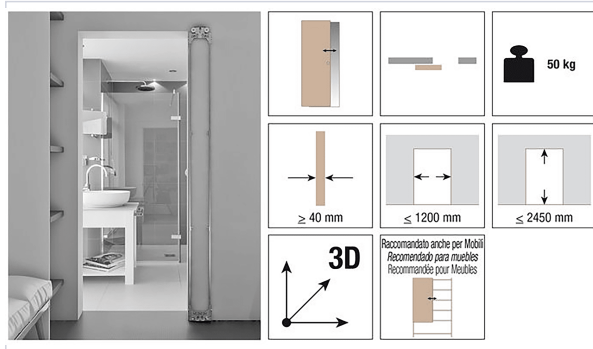

### Caractéristiques produit

Marque	Koblenz
Hauteur (mm)	2450
Matière	Aluminium
Secteur - Page catalogue	