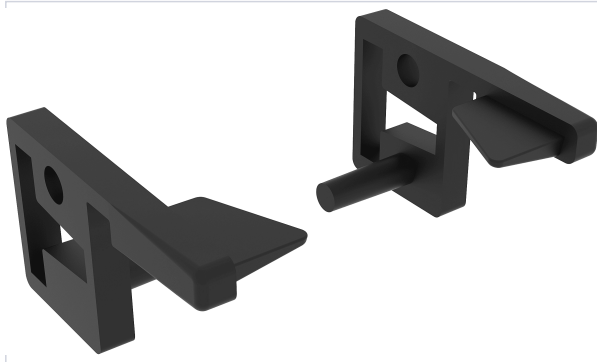

Porte battante et coulissante > Embout pour rail > Nouveautés >

## Paire d'embouts pour profil avec poignee

### Caractéristiques produit

Marque	Cosma
Articles associés	Pour la gamme Tela
Sens	Droite et gauche
Contenance	2 pcs
Secteur - Page catalogue	