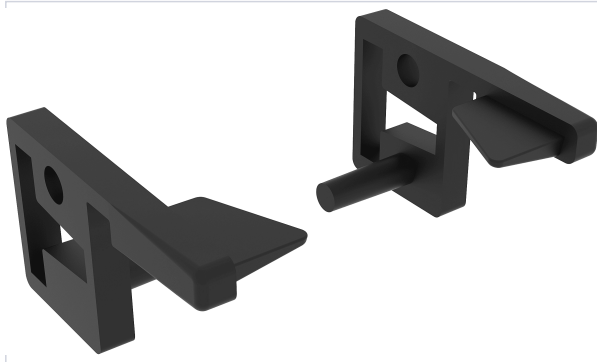

Porte battante et coulissante > Embout pour rail > Nouveautés >

Paire d'embouts pour profil avec poignée

Caractéristiques produit

Marque	Cosma
Articles associés	Pour la gamme Tela
Sens	Droite et gauche
Contenance	2 pcs
Secteur - Page catalogue	

Caractéristiques techniques

RÉFÉRENCE	COLORIS
<u>CSM103</u>	Noir
<u>CSM108</u>	Aluminium